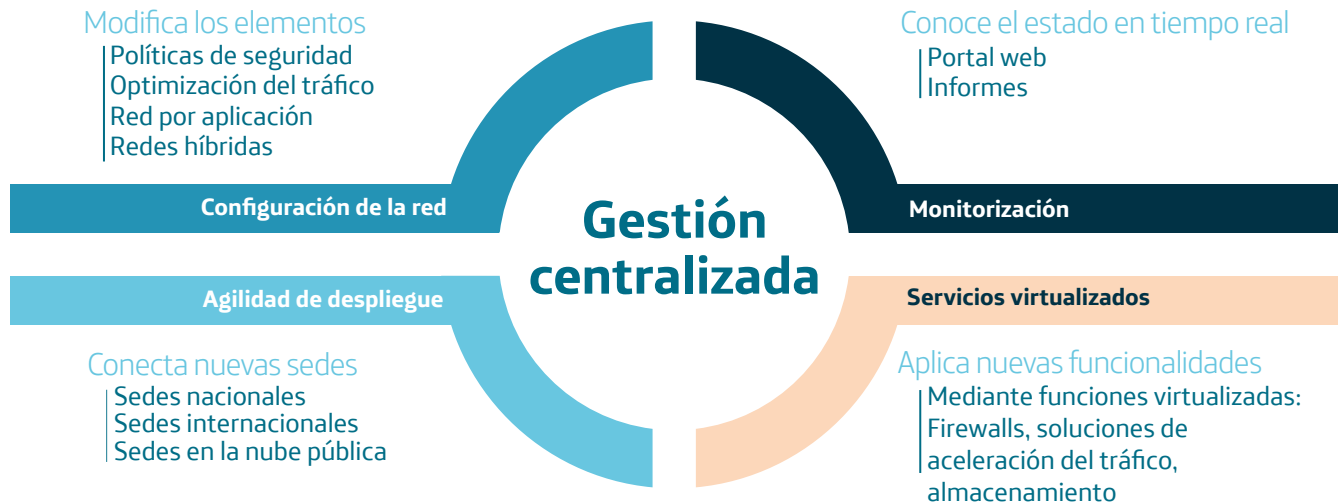

Evolucionamos desde los servicios de Redes Privadas Virtuales hacia flexWAN, un servicio para la construcción de Redes Definidas por Software (SDN) en el ámbito de la WAN .

flexWAN permite atender la red WAN de las empresas de manera CENTRALIZADA desde la red de Telefónica.

Elementos del servicio flexWAN

Incluye: Diseño, definición de la solución técnico-comercial, suministro, instalación y provisión de todos los elementos SW y HW necesarios y gestión, soporte y mantenimiento del servicio extremo a extremo.

Funcionalidades

Beneficios

Controle su red en cualquier momento y lugar a través del portal web flexWAN.

Modifique los parámetros de su red y aplique políticas de seguridad en el momento.

Agilice su día a día gracias a la posibilidad de desplegar nuevas sedes fácilmente.