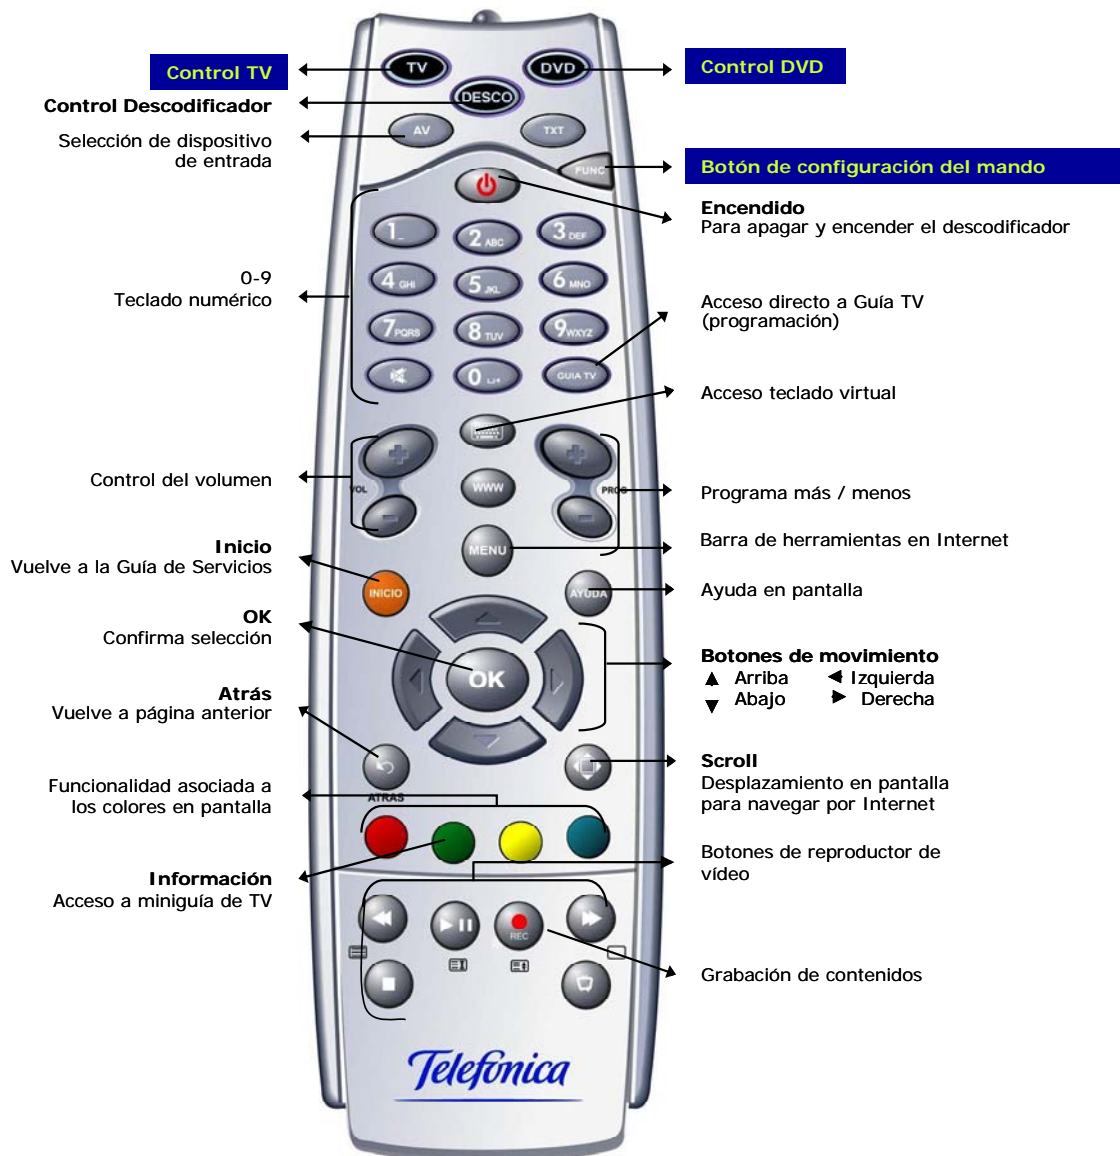

imagenio

imagenio

**CONFIGURACIÓN MANDO A
DISTANCIA
MANUAL DE USUARIO**

Versión: 1.0
Publicación: mayo 2007

Este manual de servicio es propiedad de Telefónica de España, queda terminante prohibida la manipulación total o parcial de su contenido por cualquier medio salvo autorización escrita por parte de Telefónica de España.

© TdE, 2006

Telefónica

Indice

1	INTRODUCCIÓN	3
2	CONFIGURACIÓN PARA EL CONTROL DEL TV	3
3	CONFIGURACIÓN PARA EL CONTROL DEL DVD	5
4	LISTA DE CÓDIGOS.....	5
4.1	LISTA DE CÓDIGOS DE TV	5
4.2	LISTA DE CÓDIGOS DE DVD	14

1 Introducción

El mando a distancia de Imagenio tiene la funcionalidad de mando único, permitiendo controlar tanto el descodificador, como la televisión y el DVD. Para ello, únicamente tendrá que realizar los sencillos pasos que se detallan en éste Manual de Usuario, utilizando los botones que se destacan en la siguiente imagen:

2 Configuración para el control del TV

Para poder controlar su televisor con el mando a distancia de Imagenio debe realizar los siguientes pasos:

- 1- Pulse el botón [TV].
- 2- Mantenga pulsado el botón [FUNC], hasta que el botón [TV] parpadee 2 veces.
- 3- Introduzca el código de 4 dígitos asociado a su televisor que aparece en la Lista de Códigos de TV que encontrará en el apartado 4.1 Lista de Códigos TV de este Manual de Usuario.